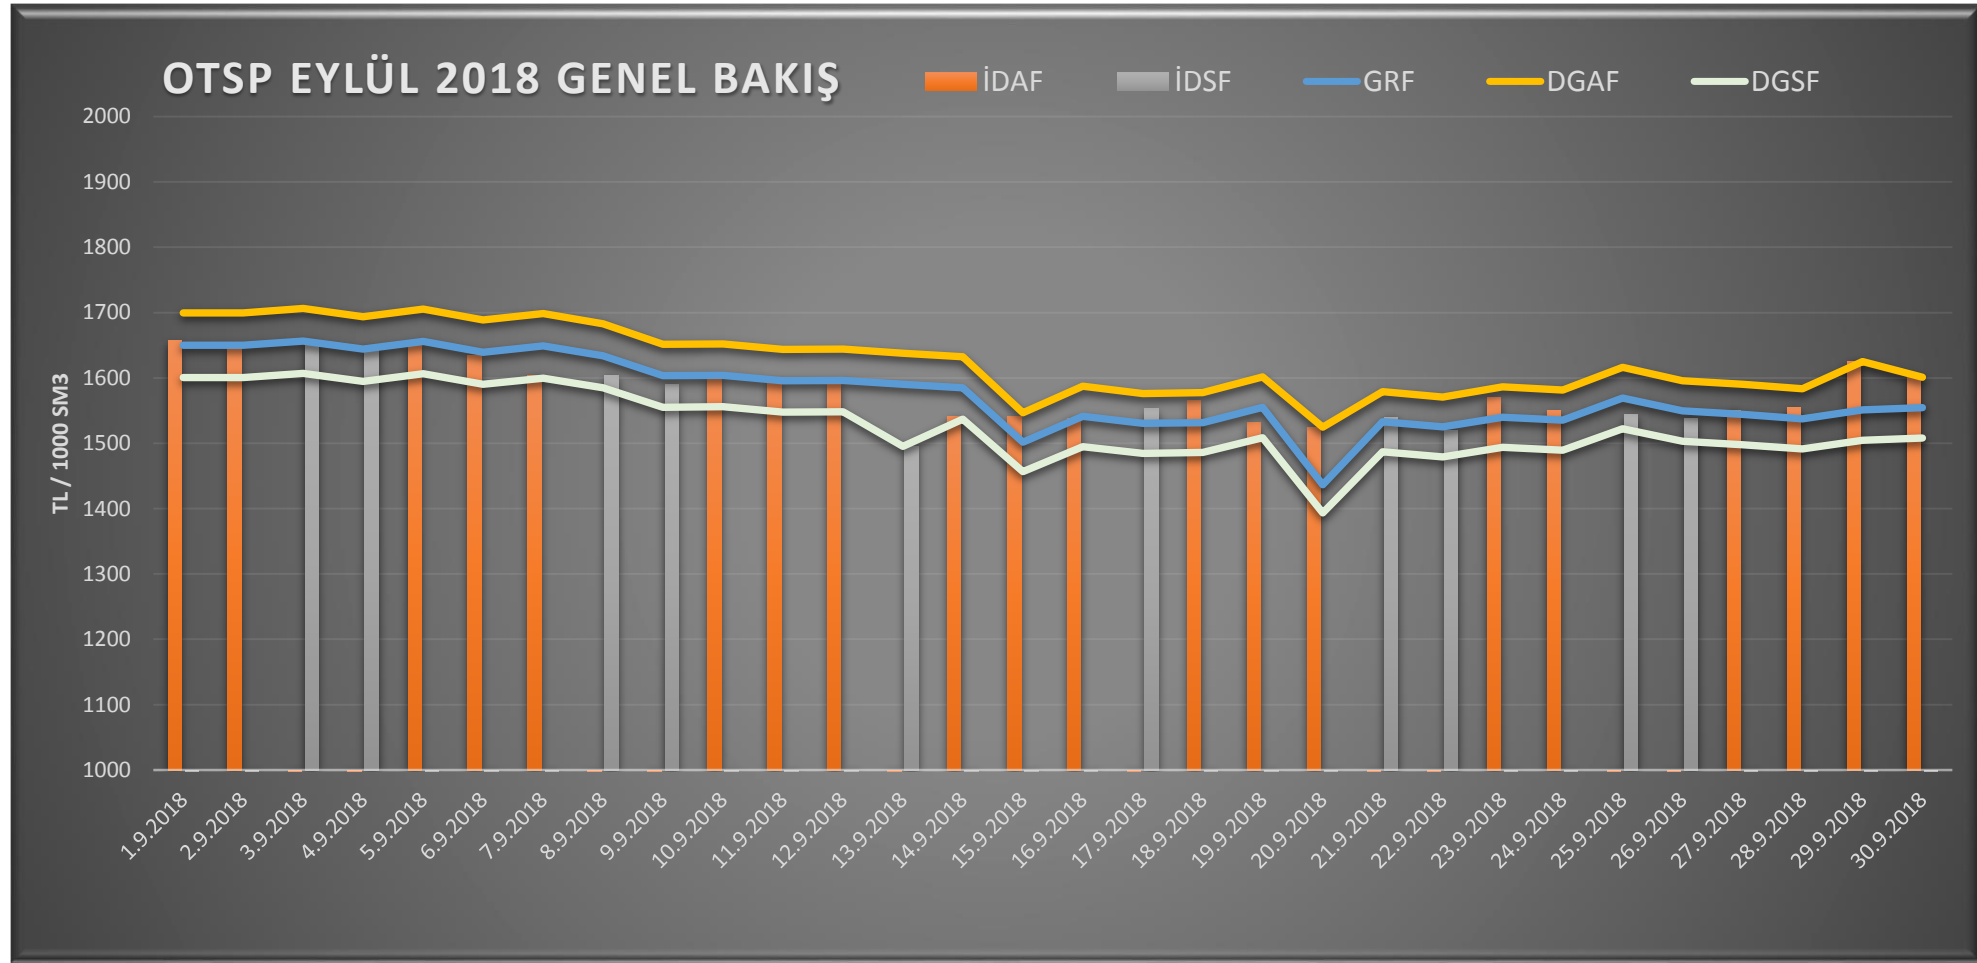

Kesintisiz Enerji

Kamu Faydası

BOTAŞ YER VER

OTSP

Kesintisiz Enerji