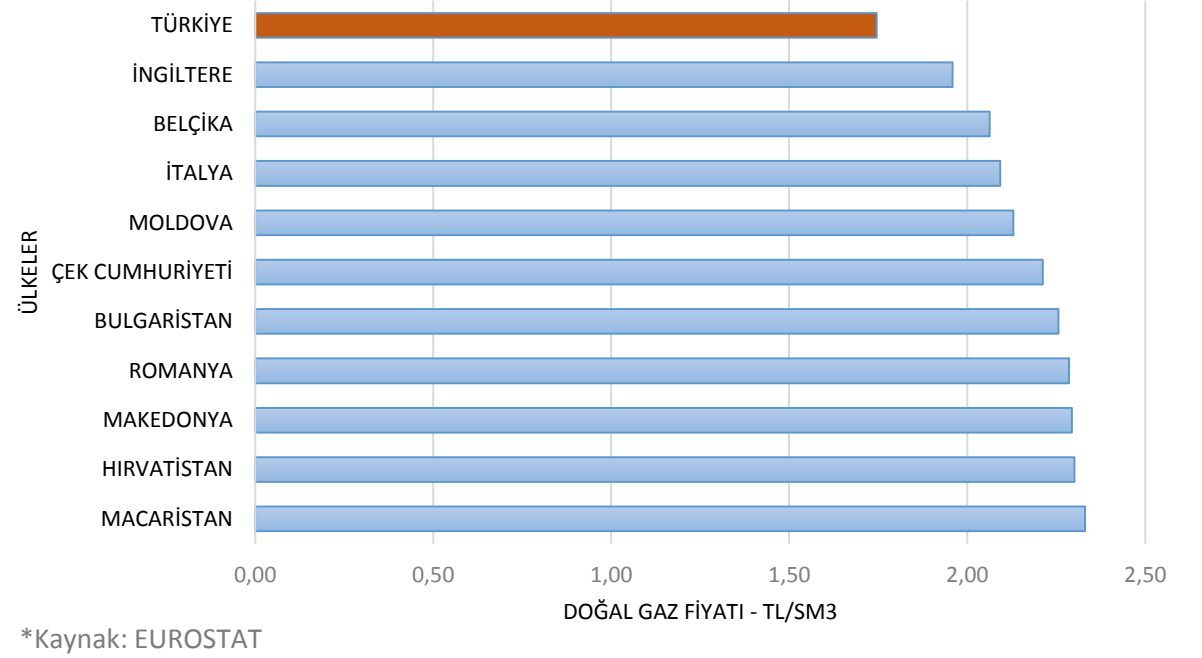

Kesintisiz Enerji

Kamu Faydası

BOTAŞ YER VER

OTSP

Avrupa Abone Sektörü Doğal Gaz Fiyatları - TL/Sm3

Avrupa Sanayi Sektörü Doğal Gaz Fiyatları - TL/Sm3

Kesintisiz Enerji

Kamu Faydası