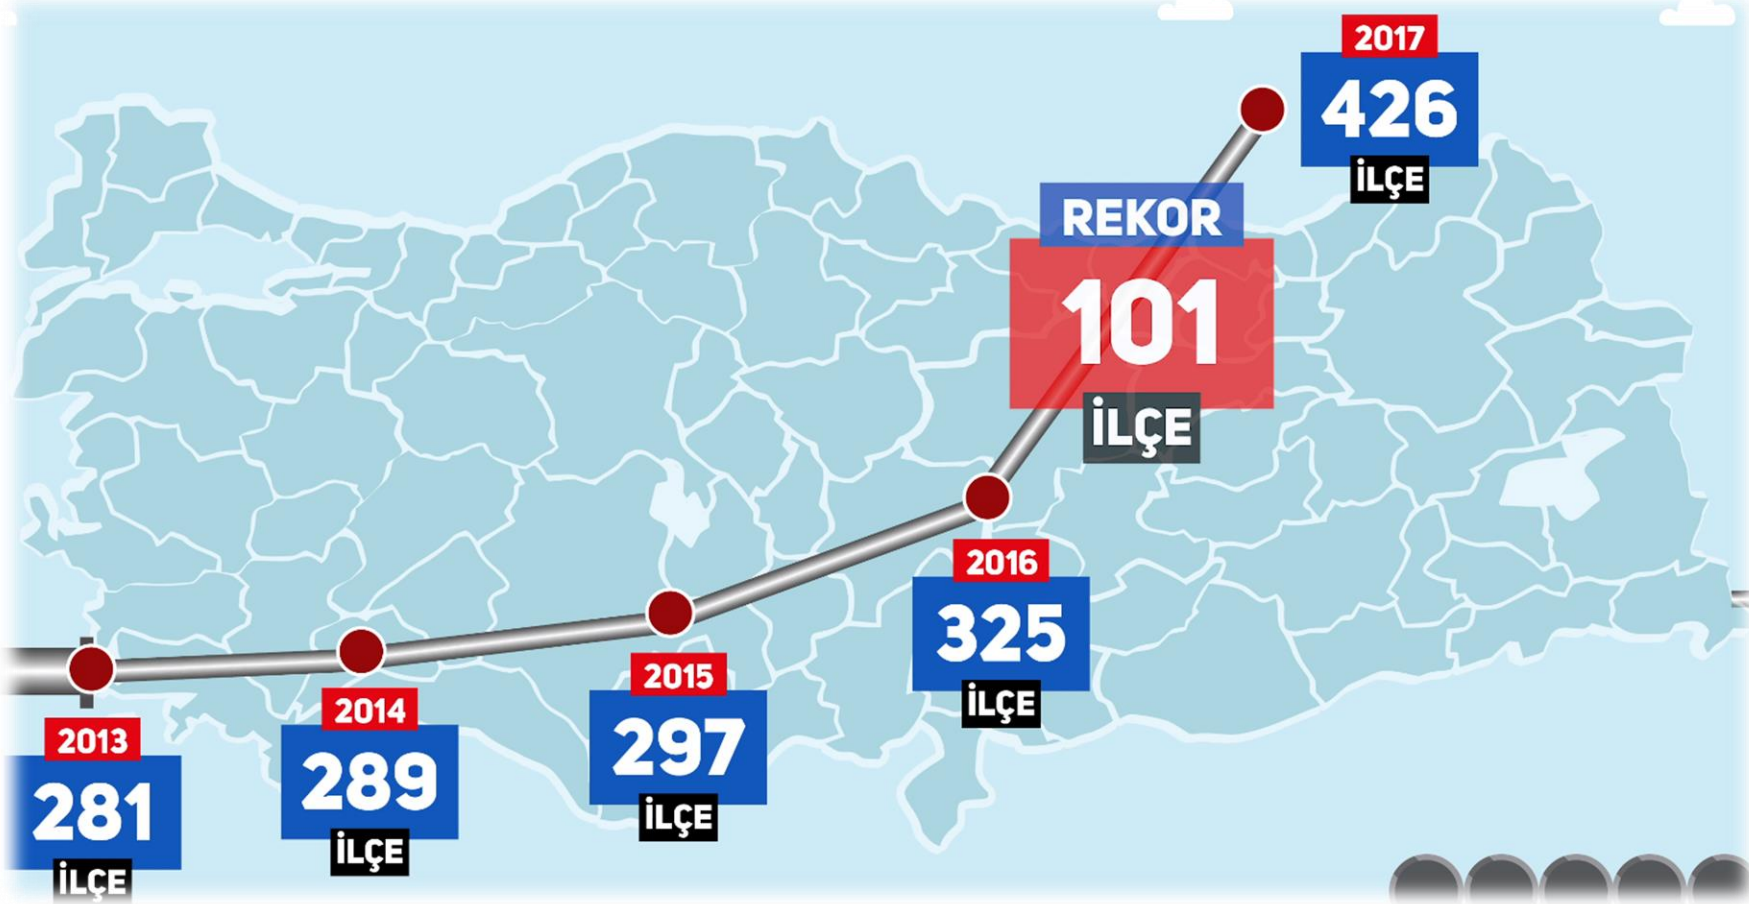

Kesintisiz Enerji

Kamu Faydası

BOTAŞ YER VER

OTSP

Kesintisiz Enerji

Kamu Faydası

BOTAŞ YER VER

OTSP