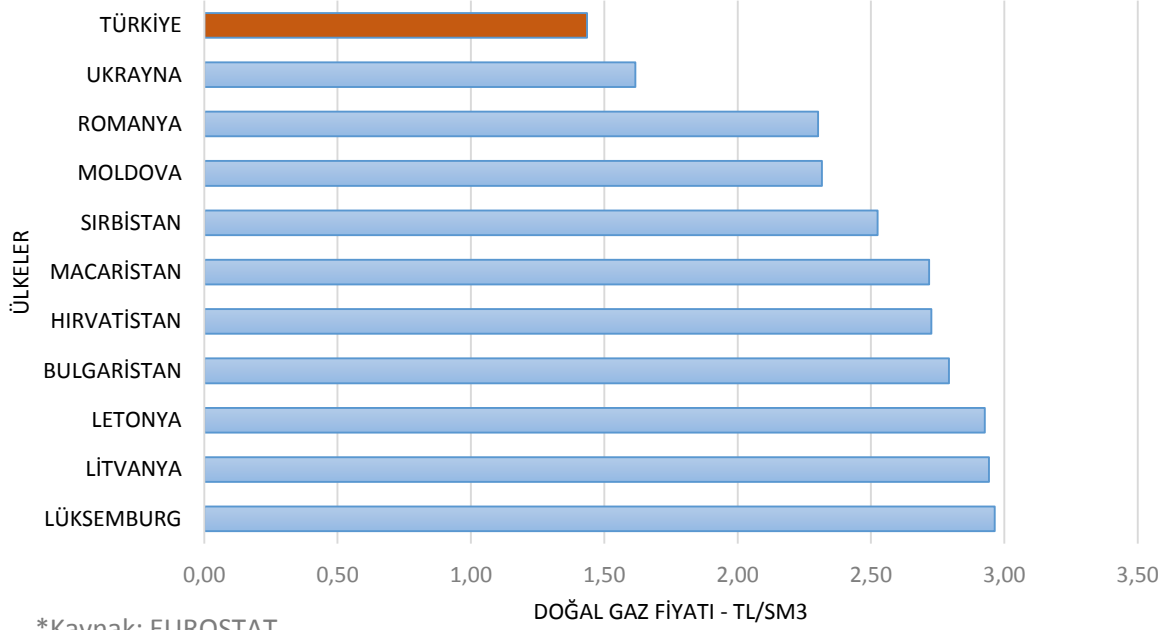

Kesintisiz Enerji

Kamu Faydası

BOTAŞ YER VER

OTSP

Avrupa Abone Sektörü Doğal Gaz Fiyatları - TL/Sm3

Avrupa Sanayi Sektörü Doğal Gaz Fiyatları - TL/Sm3

Kesintisiz Enerji

Kamu Faydası